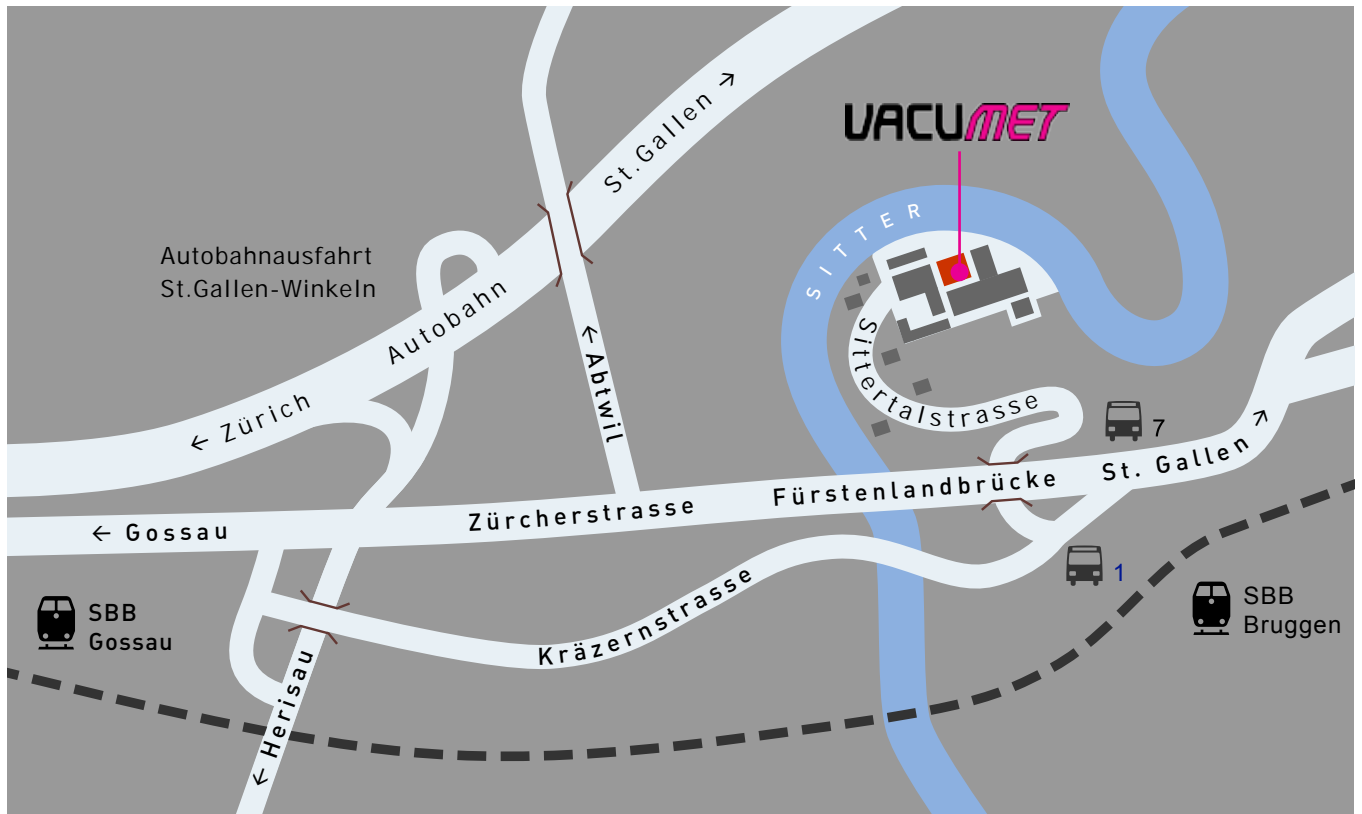

VACU**MET**

Anfahrt

Autobahn A1 Zürich - St. Gallen,
Ausfahrt Winkeln,
Zürcher Strasse Richtung St. Gallen,
Nach der Fürstenlandbrücke rechts,
Nächste Gelegenheit rechts,
Richtung Gewerbeareal Sittertal

Öffentliche Verkehrsmittel

SBB von Zürich HBf bis St. Gallen HBf
Fahrzeit ca. 70 Minuten

Bus Nr. 1 Richtung Winkeln bis
Haltestelle „Stocken“, oder
Bus Nr. 7 Richtung Abtwil bis
Haltestelle „Fürstenlandbrücke“
Fahrzeit ca. 15 Minuten

Von da aus 10 Minuten Fussweg zu
uns